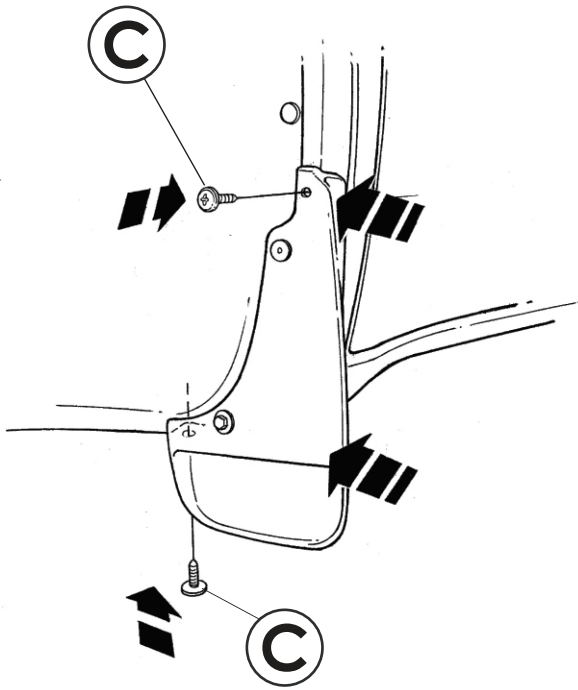

JEEP CHEROKEE Front Splashguards

Front Right

A

Front Left

B

C 4X

D 4X

E 2X

1/4" (6.0 mm)

#2

8mm Socket/Driver

1

2

3

4

5

GB NOTE: Repeat steps 1-5 on the other side

E NOTA: Repita estos pasos 1-5 en otro lado

F NOTE: Répétez les étapes 1-5 pour l'autre côté

G ANMERKUNG: Wiederhole Schritte 1-5 auf der piher Seite

I NOTA: Ripetere i passaggi da 1 a 5 su lato